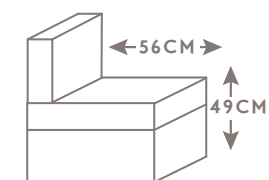

PROFONDITÀ + ALTEZZA SEDUTA

SPECIFICHE TECNICHE TECHNICAL SPECIFICATIONS

STRUTTURA: Legno massello di abete e pannelli in masonite e multistrato.

SOSPENSIONI: Cinghie elastiche rinforzate di polipropilene e lattice naturale su spalla; molle greche su seduta.