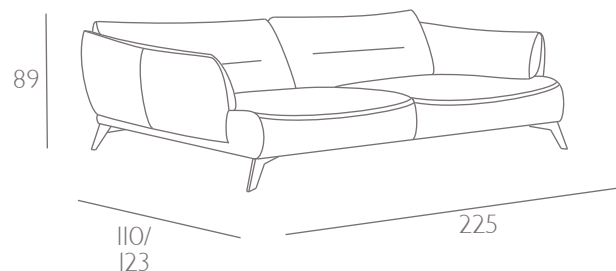

PROFONDITA'
+
ALTEZZA SEDUTA

SEAT WIDTH (98 CM)

SEAT WIDTH (88 CM)

SEAT WIDTH (78 CM)

Code 64
Large Sofa

Code 09
Sofa

Code 05
Loveseat

SPECIFICHE TECNICHE TECHNICAL SPECIFICATIONS

STRUTTURA: Legno massello di abete e pannelli in masonite e multistrato.

SOSPENSIONI: Cinghie elastiche rinforzate di polipropilene e lattice naturale su spalla; molle a zigzag su seduta.

IMBOTTITURA: Poliuretano espanso indeformabile a densità differenziata.

CUSCINO SEDILE: Poliuretano espanso indeformabile rivestito in morbida fibra Dacron.

CUSCINO SPALLIERA: Microfibra.

BRACCIOLI: Poliuretano espanso indeformabile rivestito in morbida fibra Dacron.

PIEDI: metallo (h 14cm).