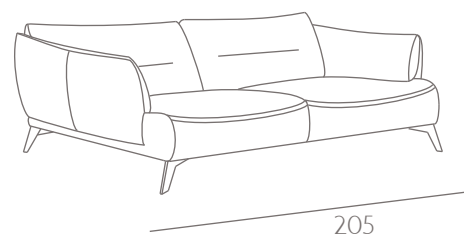

DIVANO

BRIGHTON

italia
LIVING
ITALIAN FEELINGS

MODELLO 5222

BRIGHTON

Code 98
Tetiere

29

75

PROFONDITA'
+
ALTEZZA SEDUTA

SEAT WIDTH (98 CM)

SEAT WIDTH (88 CM)

SEAT WIDTH (78 CM)

Code 64
Large Sofa

Code 09
Sofa

Code 05
Loveseat

SPECIFICHE TECNICHE TECHNICAL SPECIFICATIONS

STRUTTURA: Legno massello di abete e pannelli in masonite e multistrato.

SOSPENSIONI: Cinghie elastiche rinforzate di polipropilene e lattice naturale su spalla; molle a zigzag su seduta.

IMBOTTITURA: Poliuretano espanso indeformabile a densità differenziata.

CUSCINO SEDILE: Poliuretano espanso indeformabile rivestito in morbida fibra Dacron.

CUSCINO SPALLIERA: Microfibra.

BRACCIOLI: Poliuretano espanso indeformabile rivestito in morbida fibra Dacron.

PIEDI: metallo (h 14cm).