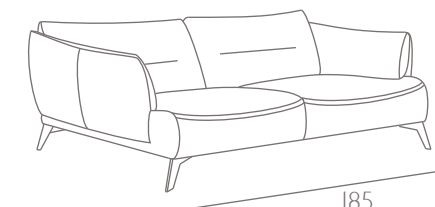

DIVANO

BRIGHTON

italia
LIVING
ITALIAN FEELINGS

MODELLO 5222

BRIGHTON

Code 98
Tetiere

29

75

PROFONDITA'
+
ALTEZZA SEDUTA

SEAT WIDTH (98 CM)

SEAT WIDTH (88 CM)

SEAT WIDTH (78 CM)

Code 64
Large Sofa

Code 09
Sofa

Code 05
Loveseat

SPECIFICHE TECNICHE TECHNICAL SPECIFICATIONS

STRUTTURA: Legno massello di abete e pannelli in masonite e multistrato.

SOSPENSIONI: Cinghie elastiche rinforzate di polipropilene e lattice naturale su spalla; molle a zigzag su seduta.

IMBOTTITURA: Poliuretano espanso indeformabile a densità differenziata.

CUSCINO SEDILE: Poliuretano espanso indeformabile rivestito in morbida fibra Dacron.

CUSCINO SPALLIERA: Microfibra.

BRACCIOLI: Poliuretano espanso indeformabile rivestito in morbida fibra Dacron.

PIEDI: metallo (h 14cm).