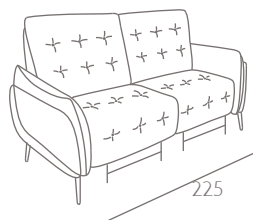

DIVANO

BOLZANO

italia
LIVING
ITALIAN FEELINGS

MODELLO 5161

BOLZANO

PROFONDITA'
+
ALTEZZA SEDUTA

SEAT WIDTH (94 CM)

Code 37
Large Sofa 2 rcl

Code 64
Large Sofa

SEAT WIDTH (103CM)

Code 84sx/85dx
Maxi recliner chair 1 arm

Code 58sx/59dx
Corner and terminal chair

SEAT WIDTH (84 CM)

Code 90
Sofa 2 rcl

Code 09
Sofa

SEAT WIDTH (74CM)

Code 42
Loveseat 2 rcl

Code 05
Loveseat

Code 36
Recliner Chair

Code 03
Armchair

SPECIFICHE TECNICHE TECHNICAL SPECIFICATIONS

STRUTTURA: Legno massello di abete e pannelli in masonite e multistrato.

SOSPENSIONI: Cinghie elastiche rinforzate di polipropilene e lattice naturale su spalla; molle a zigzag su seduta.