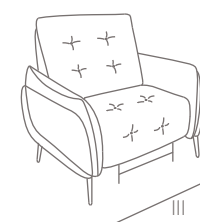

DIVANO

BOLZANO

italia
LIVING
ITALIAN FEELINGS

MODELLO 5161

BOLZANO

PROFONDITA'
+
ALTEZZA SEDUTA

SEAT WIDTH (94 CM)

Code 37
Large Sofa 2 rcl

Code 64
Large Sofa

SEAT WIDTH (103CM)

Code 84sx/85dx
Maxi recliner chair 1 arm

Code 58sx/59dx
Corner and terminal chair

SEAT WIDTH (84 CM)

Code 90
Sofa 2 rcl

Code 09
Sofa

SEAT WIDTH (74CM)

Code 42
Loveseat 2 rcl

Code 05
Loveseat

Code 36
Recliner Chair

Code 03
Armchair

SPECIFICHE TECNICHE TECHNICAL SPECIFICATIONS

STRUTTURA: Legno massello di abete e pannelli in masonite e multistrato.

SOSPENSIONI: Cinghie elastiche rinforzate di polipropilene e lattice naturale su spalla; molle a zigzag su seduta.