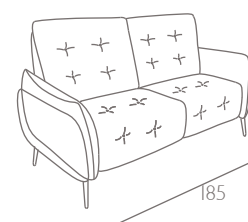

DIVANO

BOLZANO

italia
LIVING
ITALIAN FEELINGS

MODELLO 5161

BOLZANO

PROFONDITA'
+
ALTEZZA SEDUTA

SEAT WIDTH (94 CM)

Code 37
Large Sofa 2 rcl

Code 64
Large Sofa

SEAT WIDTH (103CM)

Code 84sx/85dx
Maxi recliner chair 1 arm

Code 58sx/59dx
Corner and terminal chair

SEAT WIDTH (84 CM)

Code 90
Sofa 2 rcl

Code 09
Sofa

SEAT WIDTH (74CM)

Code 42
Loveseat 2 rcl

Code 05
Loveseat

Code 36
Recliner Chair

Code 03
Armchair

SPECIFICHE TECNICHE TECHNICAL SPECIFICATIONS

STRUTTURA: Legno massello di abete e pannelli in masonite e multistrato.

SOSPENSIONI: Cinghie elastiche rinforzate di polipropilene e lattice naturale su spalla; molle a zigzag su seduta.