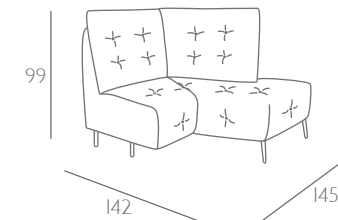

DIVANO

BOLZANO

italia
LIVING
ITALIAN FEELINGS

MODELLO 5161

BOLZANO

PROFONDITA'
+
ALTEZZA SEDUTA

SEAT WIDTH (94 CM)

Code 37
Large Sofa 2 rcl

Code 64
Large Sofa

SEAT WIDTH (103CM)

Code 84sx/85dx
Maxi recliner chair 1 arm

Code 58sx/59dx
Corner and terminal chair

SEAT WIDTH (84 CM)

Code 90
Sofa 2 rcl

Code 09
Sofa

SEAT WIDTH (74CM)

Code 42
Loveseat 2 rcl

Code 05
Loveseat

Code 36
Recliner Chair

Code 03
Armchair

SPECIFICHE TECNICHE TECHNICAL SPECIFICATIONS

STRUTTURA: Legno massello di abete e pannelli in masonite e multistrato.

SOSPENSIONI: Cinghie elastiche rinforzate di polipropilene e lattice naturale su spalla; molle a zigzag su seduta.