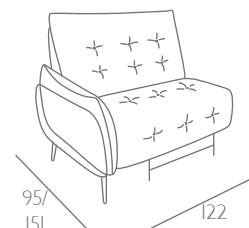

DIVANO

BOLZANO

italia
LIVING
ITALIAN FEELINGS

MODELLO 5161

BOLZANO

PROFONDITA'
+
ALTEZZA SEDUTA

SEAT WIDTH (94 CM)

Code 37
Large Sofa 2 rcl

Code 64
Large Sofa

SEAT WIDTH (103CM)

Code 84sx/85dx
Maxi recliner chair 1 arm

Code 58sx/59dx
Corner and terminal chair

SEAT WIDTH (84 CM)

Code 90
Sofa 2 rcl

Code 09
Sofa

SEAT WIDTH (74CM)

Code 42
Loveseat 2 rcl

Code 05
Loveseat

Code 36
Recliner Chair

Code 03
Armchair

SPECIFICHE TECNICHE TECHNICAL SPECIFICATIONS

STRUTTURA: Legno massello di abete e pannelli in masonite e multistrato.

SOSPENSIONI: Cinghie elastiche rinforzate di polipropilene e lattice naturale su spalla; molle a zigzag su seduta.