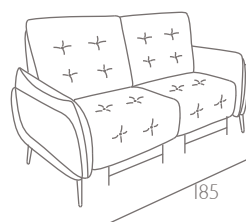

DIVANO

BOLZANO

italia
LIVING
ITALIAN FEELINGS

MODELLO 5161

BOLZANO

PROFONDITA'
+
ALTEZZA SEDUTA

SEAT WIDTH (94 CM)

Code 37
Large Sofa 2 rcl

Code 64
Large Sofa

SEAT WIDTH (103CM)

Code 84sx/85dx
Maxi recliner chair 1 arm

Code 58sx/59dx
Corner and terminal chair

SEAT WIDTH (84 CM)

Code 90
Sofa 2 rcl

Code 09
Sofa

SEAT WIDTH (74CM)

Code 42
Loveseat 2 rcl

Code 05
Loveseat

Code 36
Recliner Chair

Code 03
Armchair

SPECIFICHE TECNICHE TECHNICAL SPECIFICATIONS

STRUTTURA: Legno massello di abete e pannelli in masonite e multistrato.

SOSPENSIONI: Cinghie elastiche rinforzate di polipropilene e lattice naturale su spalla; molle a zigzag su seduta.