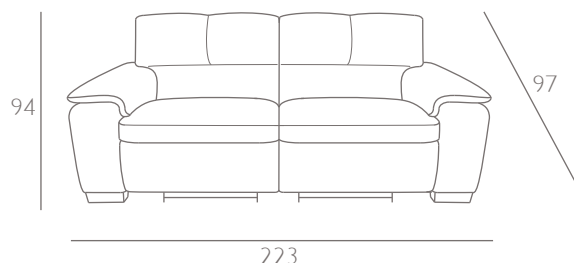

DIVANO

GRADO

italia
LIVING
ITALIAN FEELINGS

MODELLO 5139

GRADO

PROFONDITA'
+
ALTEZZA SEDUTA

SEAT WIDTH (84 CM)

Code 37
Large sofa w/2rcl

Code 64
Large sofa

SEAT WIDTH (64.5 CM)

Code 42
Loveseat w/2 rcl

Code 05
Loveseat

SEAT WIDTH (69 CM)

Code 36
Recliner chair

Code 03
Armchair

SPECIFICHE TECNICHE TECHNICAL SPECIFICATIONS

CUSCINO SEDILE: Poliuretano espanso indeformabile rivestito in morbida fibra Dacron.

CUSCINO SPALLIERA: Microfibra.

BRACCIOILI: Poliuretano espanso indeformabile rivestito in morbida fibra Dacron.

PIEDI: legno (h 7cm).