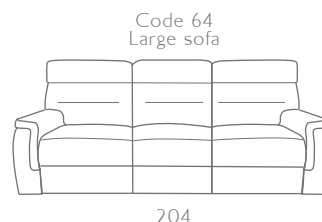

DIVANO

NEW GIORGIO

italia
LIVING
ITALIAN FEELINGS

MODELLO 5013

NEW GIORGIO

PROFONDITA'
+
ALTEZZA SEDUTA

SEAT WIDTH (75 CM)

SEAT WIDTH (57 CM)