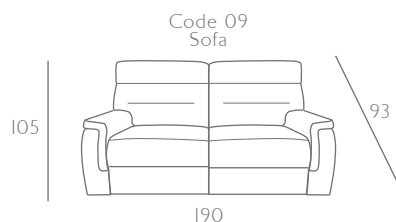

DIVANO

NEW GIORGIO

italia
LIVING
ITALIAN FEELINGS

MODELLO 5013

NEW GIORGIO

PROFONDITA'
+
ALTEZZA SEDUTA

SEAT WIDTH (75 CM)

SEAT WIDTH (57 CM)