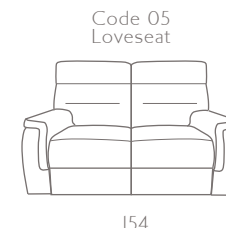

DIVANO

NEW GIORGIO

italia
LIVING
ITALIAN FEELINGS

MODELLO 5013

NEW GIORGIO

PROFONDITA'
+
ALTEZZA SEDUTA

SEAT WIDTH (75 CM)

SEAT WIDTH (57 CM)