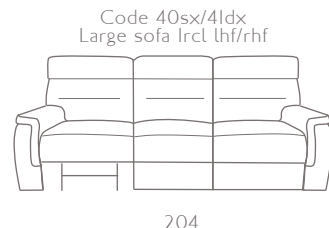

DIVANO

NEW GIORGIO

italia
LIVING
ITALIAN FEELINGS

MODELLO 5013

NEW GIORGIO

PROFONDITA'
+
ALTEZZA SEDUTA

SEAT WIDTH (75 CM)

SEAT WIDTH (57 CM)