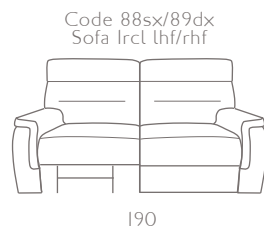

DIVANO

NEW GIORGIO

italia
LIVING
ITALIAN FEELINGS

MODELLO 5013

NEW GIORGIO

PROFONDITA'
+
ALTEZZA SEDUTA

SEAT WIDTH (75 CM)

SEAT WIDTH (57 CM)