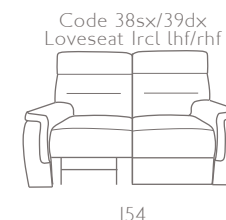

DIVANO

NEW GIORGIO

italia
LIVING
ITALIAN FEELINGS

MODELLO 5013

NEW GIORGIO

PROFONDITA'
+
ALTEZZA SEDUTA

SEAT WIDTH (75 CM)

SEAT WIDTH (57 CM)