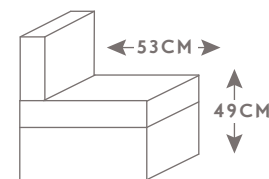

DIVANO

NEW GIORGIO

italia
LIVING
ITALIAN FEELINGS

MODELLO 5013

NEW GIORGIO

PROFONDITA'
+
ALTEZZA SEDUTA

SEAT WIDTH (75 CM)

SEAT WIDTH (57 CM)