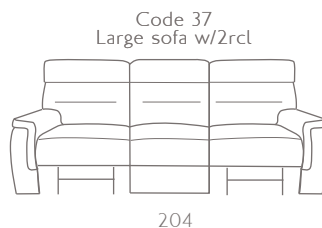

DIVANO

NEW GIORGIO

italia
LIVING
ITALIAN FEELINGS

MODELLO 5013

NEW GIORGIO

PROFONDITA'
+
ALTEZZA SEDUTA

SEAT WIDTH (75 CM)

SEAT WIDTH (57 CM)