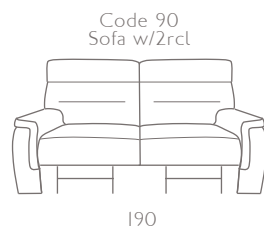

DIVANO

NEW GIORGIO

italia
LIVING
ITALIAN FEELINGS

MODELLO 5013

NEW GIORGIO

PROFONDITA'
+
ALTEZZA SEDUTA

SEAT WIDTH (75 CM)

SEAT WIDTH (57 CM)