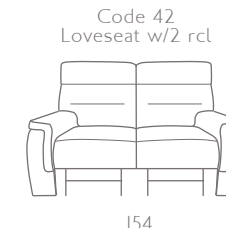

DIVANO

NEW GIORGIO

italia
LIVING
ITALIAN FEELINGS

MODELLO 5013

NEW GIORGIO

PROFONDITA'
+
ALTEZZA SEDUTA

SEAT WIDTH (75 CM)

SEAT WIDTH (57 CM)