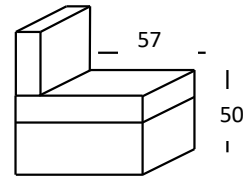

# MEDITA

Profondeur + Hauteur Assise

29cm

## Modèle 2748 Tropea

**Carcasse:** Bois de sapin, panneaux de bois aggloméré

**Suspensions:** ressorts à zig zag sur assise

**Rembourrage:** Mousse en polyuréthane en densités différentes

**Assise:** Mousse en polyuréthane densité 3032, revêtue de ouate de dacron

**Code 129**

Armless large sofa bed

**Code 130**

Armless loveseat bed

**Code 131**

Armless chair bed

Largeur d'assise : 90 cm

**Code 127**