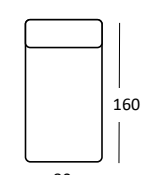

**Code 62sx/61dx**

corner + armless relax chair

— 187 —

**Code 162sx/161dx**

corner + armless large sofa 1relax

— 262 —

Largeur d'assise : 60 cm

**Code 28**

Armless loveseat

— 120 —

**Code 198/199**

Armless 1 recliner loveseat

— 120 —

**Code 170**

Armless recliner loveseat

— 120 —

**Code 102**

Small armless chair

— 60 —

**Code 173** Small armless recliner chair

— 60 —

**Code 10**

Pouf Square

— 60 x 60 —

**Code 146**

Armless chaise longue

— 80 —

**Code 112**

Cut Square corner

— 112 x 112 —