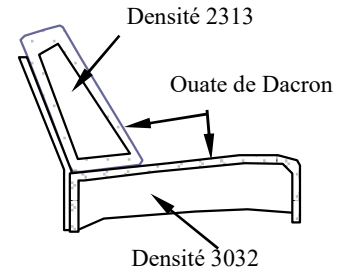

# MEDITA

Profondeur + Hauteur Assise

29cm

## Modèle 2748 Tropea

**Carcasse:** Bois de sapin, panneaux de bois aggloméré

**Suspensions:** ressorts à zig zag sur assise

**Rembourrage:** Mousse en polyuréthane en densités différentes

**Assise:** Mousse en polyuréthane densité 3032, revêtue de ouate de dacron

**Dossier:** Mousse en polyuréthane densité 1812, revêtue de ouate de dacron

**Accoudoirs :** Mousse en polyuréthane densité 1812, revêtue de ouate de dacron

**Pieds :** En metal 13 cm

**Code 142**

Armless Maxi sofa bed