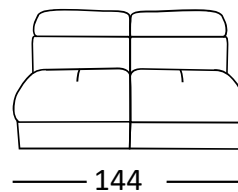

# MEDITA

Profondeur + Hauteur Assise

29cm

**Dossier:** Mousse en polyuréthane densité 1812, revêtue de ouate de dacron

**Accoudoirs :** Mousse en polyuréthane densité 1812, revêtue de ouate de dacron

**Pieds :** En metal 13 cm

**Code 142**

Armless Maxi sofa bed

**Code 129**

Armless large sofa bed

**Code 130**

Armless loveseat bed

**Code 131**

Armless chair bed

Largeur d'assise : 90 cm

**Code 127**

Largeur d'assise : 75 cm

**Code 27**

Armless large sofa

— 150 —

**Code 01**

Armless chair

— 75 —

**Code 58sx/59dx**