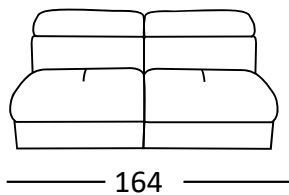

# MEDITA

Profondeur + Hauteur Assise

29cm

**Dossier:** Mousse en polyuréthane densité 1812, revêtue de ouate de dacron

**Accoudoirs :** Mousse en polyuréthane densité 1812, revêtue de ouate de dacron

**Pieds :** En metal 13 cm

**Code 142**

Armless Maxi sofa bed

**Code 129**

Armless large sofa bed

**Code 130**

Armless loveseat bed

**Code 131**

Armless chair bed

Largeur d'assise : 90 cm

**Code 127**

Armless Maxi sofa

— 180 —

**Code 101**

Maxi armless chair

— 90 —

**Code 14**

Pouf Rectangular

— 90 x 60 —