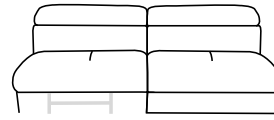

**Code 129**

Armless large sofa bed

**Code 130**

Armless loveseat bed

**Code 131**

Armless chair bed

Largeur d'assise : 90 cm

**Code 127**

Armless Maxi sofa

— 180 —

**Code 101**

Maxi armless chair

— 90 —

**Code 14**

Pouf Rectangular

— 90 x 60 —

**Code 338sx/339dx**

Armless 1 recliner Large

— 180 —

**Code 172**

Armless recliner maxi sofa

— 180 —

**Code 175** Maxi armless recliner chair

— 90 —

Largeur d'assise : 75 cm

**Code 27**

Armless large sofa

— 150 —

**Code 01**

Armless chair

— 75 —

**Code 58sx/59dx**