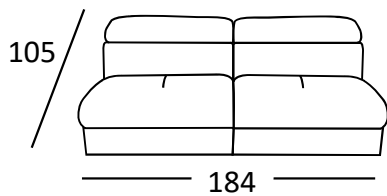

# MEDITA

Profondeur + Hauteur Assise

29cm

## Modèle 2748 Tropea

**Carcasse:** Bois de sapin, panneaux de bois aggloméré

**Suspensions:** ressorts à zig zag sur assise

**Rembourrage:** Mousse en polyuréthane en densités différentes

**Assise:** Mousse en polyuréthane densité 3032, revêtue de ouate de dacron

**Dossier:** Mousse en polyuréthane densité 1812, revêtue de ouate de dacron

**Accoudoirs :** Mousse en polyuréthane densité 1812, revêtue de ouate de dacron

**Pieds :** En metal 13 cm

**Code 142**

Armless Maxi sofa bed

**Code 129**

Armless large sofa bed

**Code 130**

Armless loveseat bed

**Code 131**

Armless chair bed

Largeur d'assise : 90 cm

**Code 127**