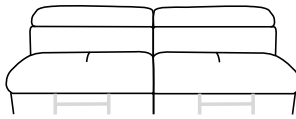

**Code 129**

Armless large sofa bed

**Code 130**

Armless loveseat bed

**Code 131**

Armless chair bed

Largeur d'assise : 90 cm

**Code 127**

Armless Maxi sofa

— 180 —

**Code 101**

Maxi armless chair

— 90 —

**Code 14**

Pouf Rectangular

— 90 x 60 —

**Code 338sx/339dx**

Armless 1 recliner Large

— 180 —

**Code 172**

Armless recliner maxi sofa

— 180 —

**Code 175** Maxi armless recliner chair

— 90 —

Largeur d'assise : 75 cm

**Code 27**

Armless large sofa

— 150 —

**Code 01**

Armless chair

— 75 —

**Code 58sx/59dx**