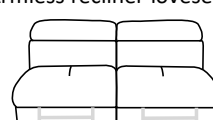

**Code 62sx/61dx**

corner + armless relax chair

— 187 —

**Code 162sx/161dx**

corner + armless large sofa 1relax

— 262 —

Largeur d'assise : 60 cm

**Code 28**

Armless loveseat

— 120 —

**Code 198/199**

Armless 1 recliner loveseat

— 120 —

**Code 170**

Armless recliner loveseat

— 120 —

**Code 102**

Small armless chair

— 60 —

**Code 173** Small armless recliner chair

— 60 —

**Code 10**

Pouf Square

— 60 x 60 —

**Code 146**

Armless chaise longue

— 80 —

**Code 112**

Cut Square corner

— 112 x 112 —