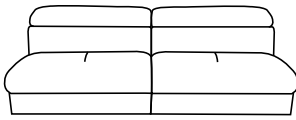

**Dossier:** Mousse en polyuréthane densité 1812, revêtue de ouate de dacron

**Accoudoirs :** Mousse en polyuréthane densité 1812, revêtue de ouate de dacron

**Pieds :** En metal 13 cm

**Code 142**

Armless Maxi sofa bed

**Code 129**

Armless large sofa bed

**Code 130**

Armless loveseat bed

**Code 131**

Armless chair bed

Largeur d'assise : 90 cm

**Code 127**

Armless Maxi sofa

— 180 —

**Code 101**

Maxi armless chair

— 90 —

**Code 14**

Pouf Rectangular

— 90 x 60 —

**Code 338sx/339dx**

Armless 1 recliner Large

— 180 —

**Code 172**

Armless recliner maxi sofa

— 180 —

**Code 175** Maxi armless recliner chair

— 90 —